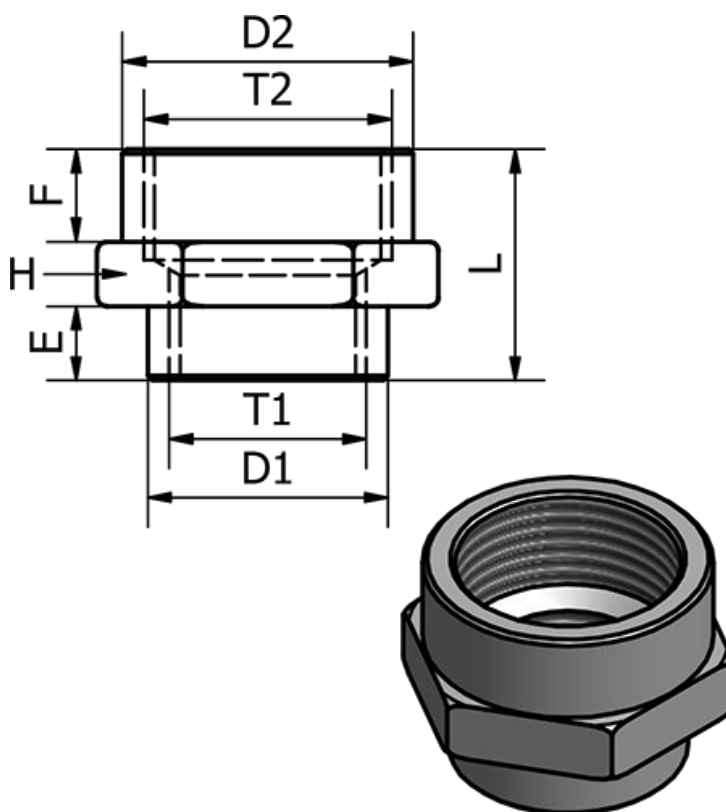

Varenummer: 5891125TR34
Beskrivelse: Muffe1125TR - 34
G3/4"

Mål

B = 10
D = 31.5
H = 32
L = 29.0
T = 3/4"
T2 = -